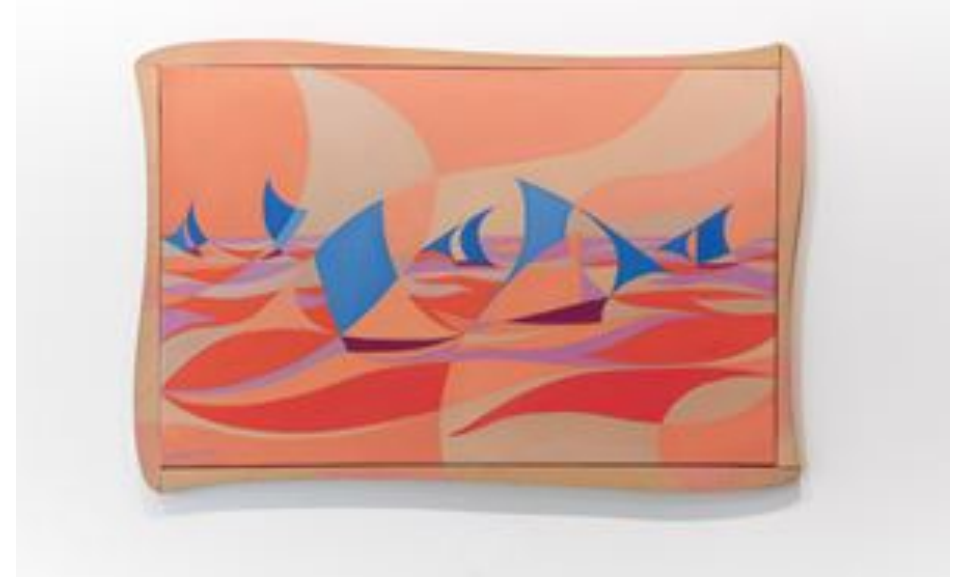

Giacomo Balla
Linee Forze di Mare - Rosa, c. 1919
Oil on canvas
64.5 x 100 cm
[CONTACT GALLERY](#)