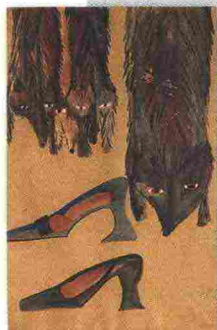

## BLOCK NOTES

DI LICIA SPAGNESI

**TORINO. La passione secondo Carol Rama.** Arriva in Italia la retrospettiva che ha portato l'opera di **Carol Rama** (1936-2006) a Barcellona, Parigi, Dublino e in

Finlandia. Dal 12 ottobre al 5 febbraio 2017, la **Gam** (tel. 011-5211788) ripercorre la ricerca trasgressiva e anticonformista dell'artista torinese con 200 lavori (nella foto, *Opera n. 11, Renards*, 1938). Catalogo Silvana.

**TORINO. Mazzoleni 1986-2016.** Trenta artisti italiani per festeggiare trent'anni di attività. Dal 28 ottobre al 21 gennaio 2017, la galleria Mazzoleni riunisce gli artisti della sua scuderia, da **Balla, Severini** e **De Chirico** a **Fontana, Burri, Dorazio**, fino a **Enrico Castellani** (nella foto *Superficie rossa*,